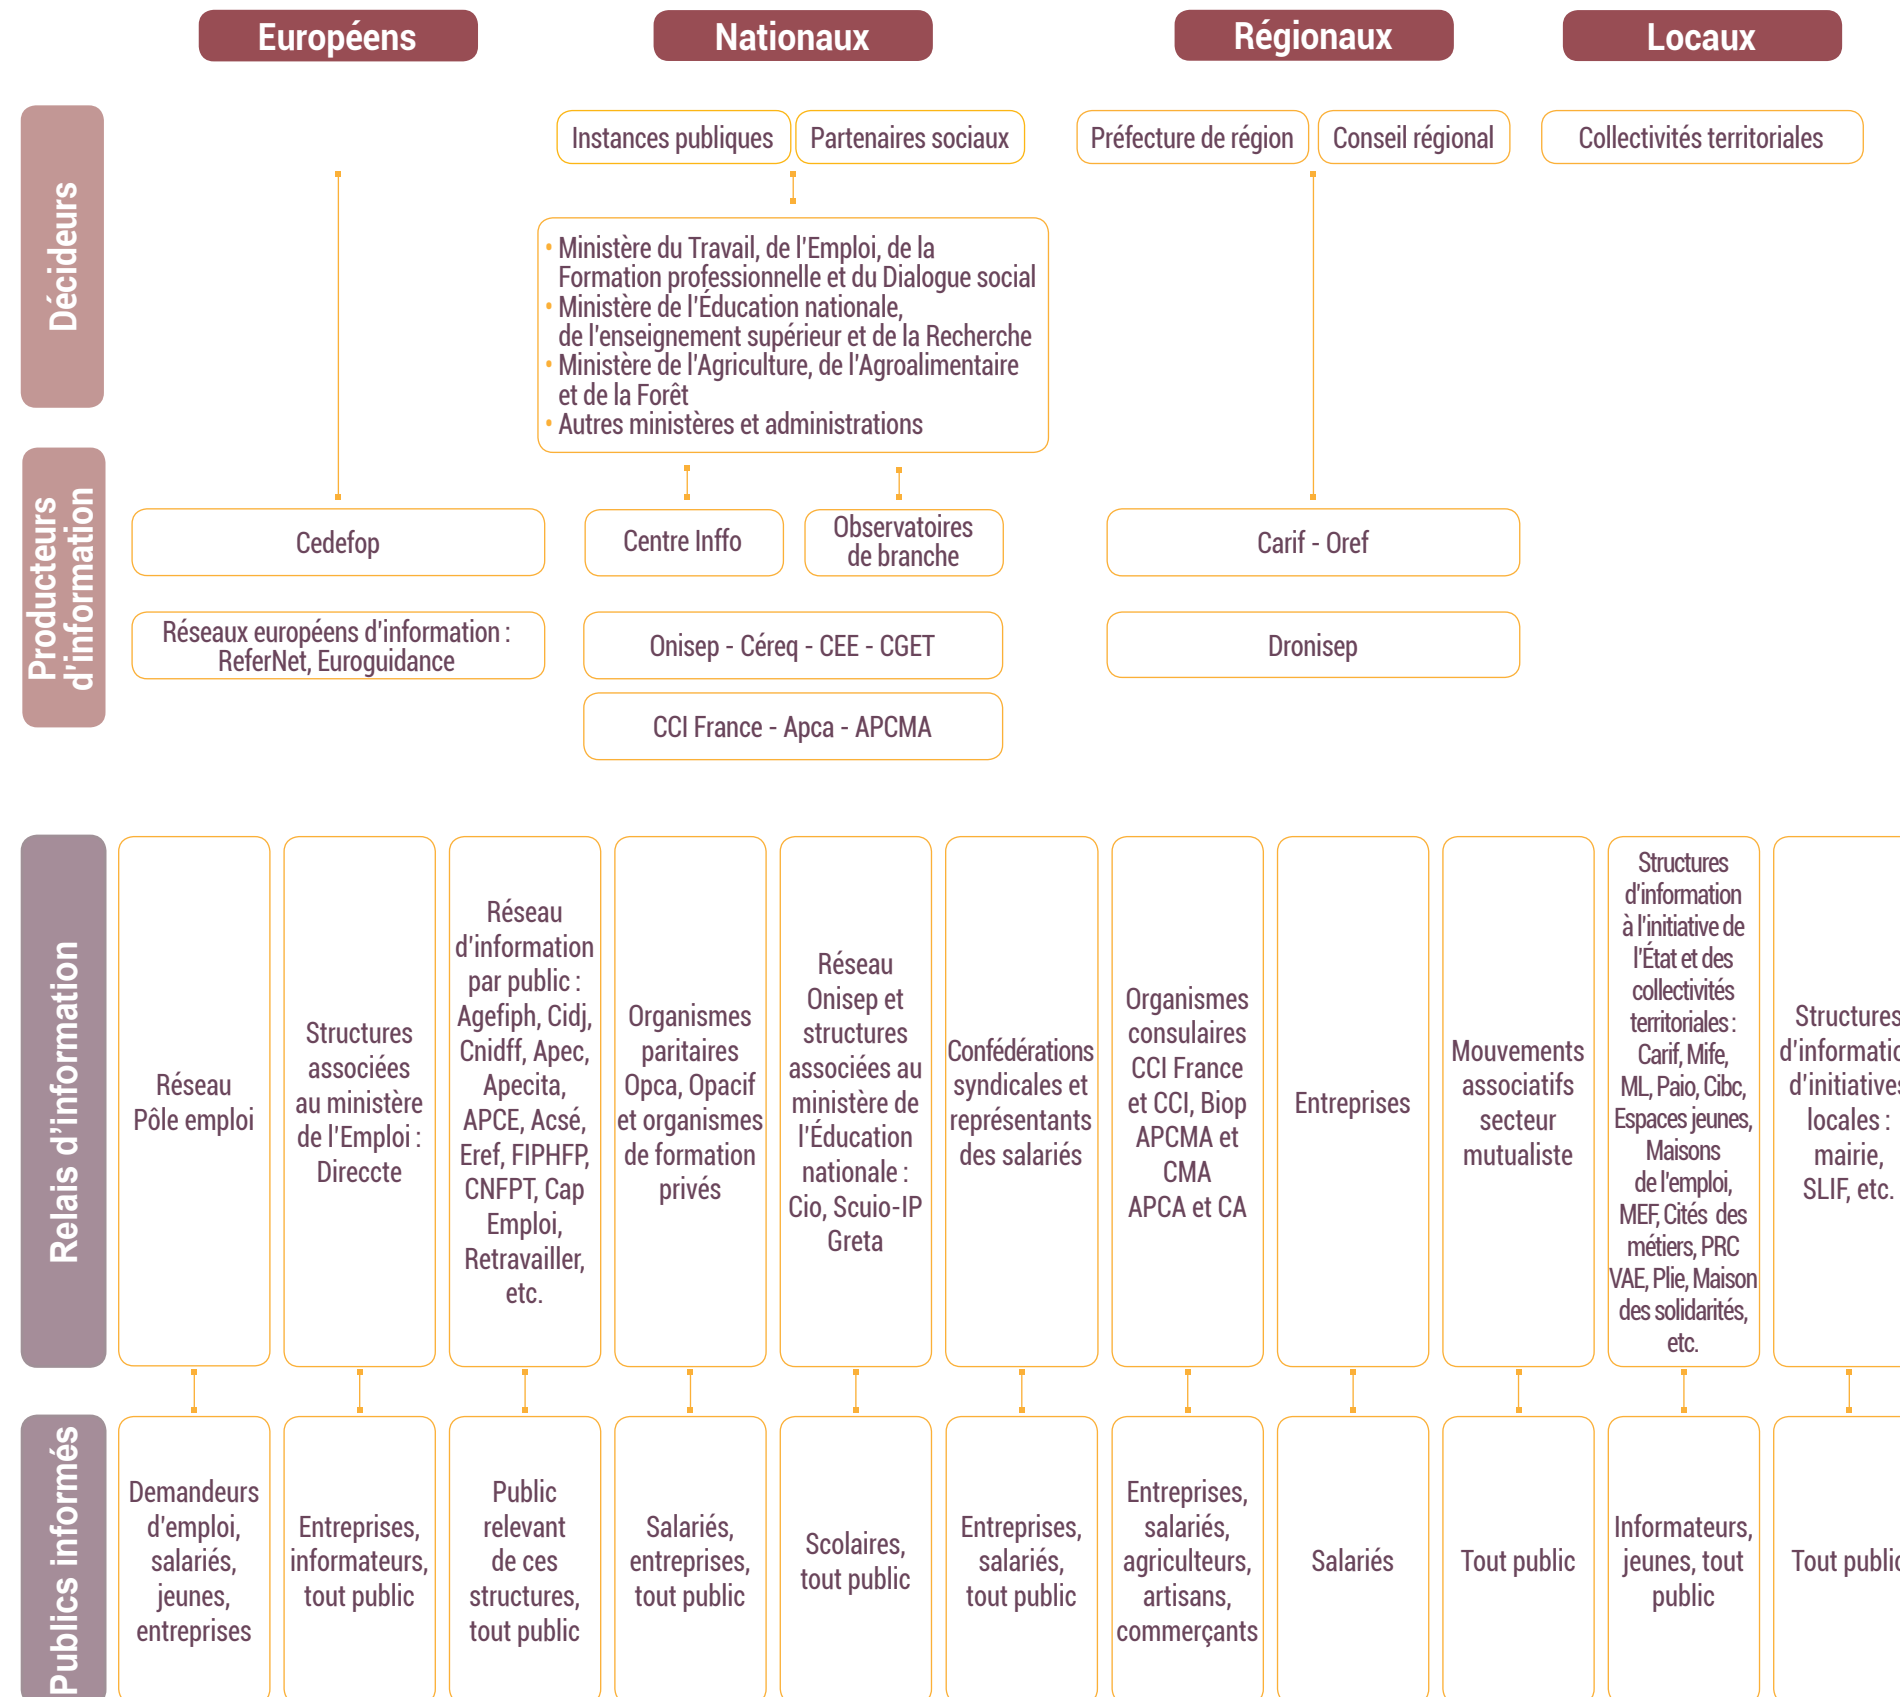

Les réseaux d'information sur l'orientation, la formation professionnelle et l'emploi

Glossaire

Acisé	Agence nationale pour la cohésion sociale et l'égalité des chances
Agefiph	Association de gestion des fonds pour l'insertion professionnelle des personnes handicapées
Apca	Assemblée permanente des chambres d'agriculture
APCMA	Assemblée permanente des chambres des métiers et de l'artisanat
Apec	Association pour l'emploi des cadres
Apecita	Association pour l'emploi des cadres, ingénieurs et techniciens de l'agriculture
APP	Atelier de pédagogie personnalisée
ARF	Association des Régions de France
Biop	Bureau pour l'information, l'orientation et le perfectionnement
CA	Chambre d'agriculture
Carif	Centre d'animation et de ressources de l'information sur la formation
CCI	Chambre de commerce et d'industrie
CCI France	Etablissement national fédérateur et animateur des chambres de commerce et d'industrie
Cedefop	Centre européen pour le développement de la formation professionnelle
CEE	Centre d'études de l'emploi
Centre Inffo	Centre pour le développement de l'information sur la formation permanente
CGET	Commissariat général à l'égalité des territoires
Céreq	Centre d'études et de recherche sur l'emploi et les qualifications
CIBC	Centre interinstitutionnel de bilans de compétences
CIDJ	Centre d'information et de documentation jeunesse
CIO	Centre d'information et d'orientation
CMA	Chambre des métiers et de l'artisanat
Cnam	Conservatoire national des arts et métiers
CNCP	Commission nationale de la certification professionnelle
Cned	Centre national de l'enseignement à distance
CNFPT	Centre national de la fonction publique territoriale
CNIDFF	Centre national d'information sur les droits des femmes et des familles
Direccte	Direction régionale des entreprises, de la concurrence, de la consommation, du travail et de l'emploi
Dronisep	Délégation régionale de l'office national d'information sur l'enseignement et les professions
Eref	Espaces Ruraux Emploi Formation
FIPHP	Fonds pour l'insertion des personnes handicapées dans la fonction publique
Fongecif	Fonds de gestion du congé individuel de formation
FPSP	Fonds paritaire de sécurisation des parcours professionnels
Greta	Groupement d'établissements de l'Éducation nationale
MEF	Maison de l'emploi et de la formation
Mife	Maison d'information sur la formation et l'emploi
ML	Mission locale
Onisep	Office national d'information sur les enseignements et les professions
Opacif	Organisme paritaire de gestion des congés individuels de formation
Opca	Organisme paritaire collecteur agréé
Oref	Observatoire régional pour l'emploi et la formation
PAIO	Permanence d'accueil, d'information et d'orientation
PLIE	Plans locaux pluriannuels pour l'insertion et l'emploi
PRC VAE	Point relais conseil en validation d'acquis de l'expérience
RCO	Réseau des Carif-Oref
SCUIO-IP	Service commun universitaire d'information et d'orientation et d'insertion professionnelle
SLIF	Structure locale d'information sur la formation